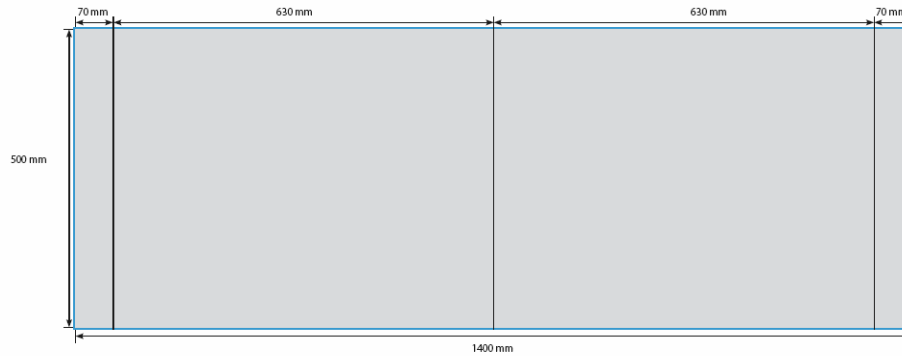

Das Set besteht aus:

- 1 LED-Schiene inkl. Saugnäpfe
- 1 Netzteil
- 1 Zeitschaltuhr

passend für Faltschild 140x50cm u. 100x70cm
passend für Faltschild 140x100cm

PRODUKTINFORMATION

Datenformat 1004 x 704 mm

Endformat 1000 x 700 mm

Beschnitt an allen Seiten + 2mm

Datenformat 1404 x 504 mm

Endformat 1400 x 500 mm

Beschnitt an allen Seiten + 2mm

Datenformat 1404 x 1004 mm

Endformat 1400 x 1000 mm

Beschnitt an allen Seiten + 2mm