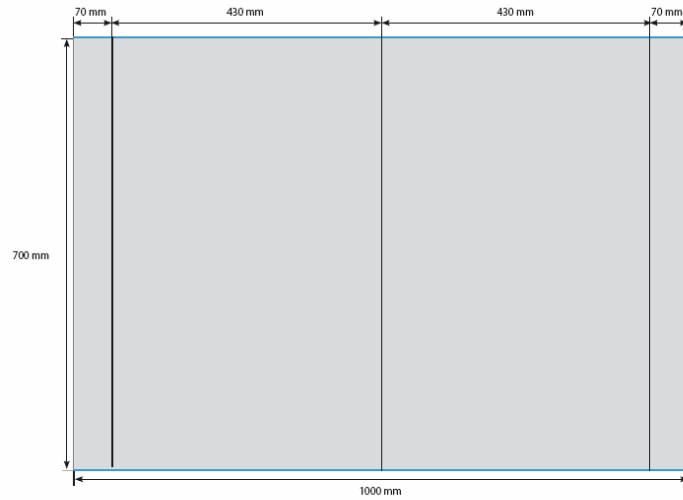

Das Set besteht aus:

- 1 LED-Schiene inkl. Saugnäpfe
- 1 Netzteil
- 1 Zeitschaltuhr

passend für Faltschild 140x50cm u. 100x70cm
passend für Faltschild 140x100cm

PRODUKTINFORMATION

Datenformat 1004 x 704 mm

Endformat 1000 x 700 mm

Beschnitt an allen Seiten + 2mm

Datenformat 1404 x 504 mm

Endformat 1400 x 500 mm

Beschnitt an allen Seiten + 2mm

Datenformat 1404 x 1004 mm

Endformat 1400 x 1000 mm

Beschnitt an allen Seiten + 2mm