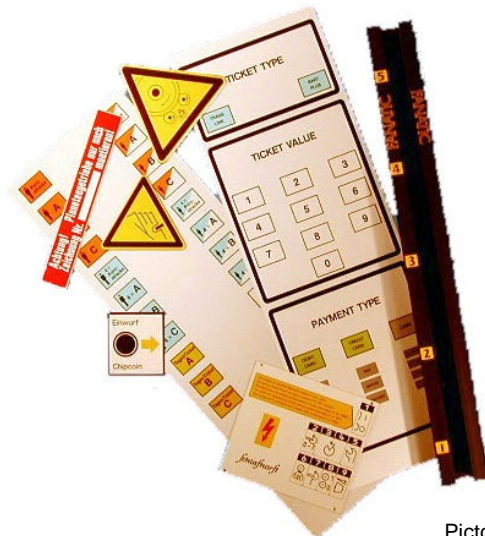

KUNDENINFORMATION

Anwenderhinweis

Eine selbsterklärende Bedienungs- oder Gebrauchsanleitung, Bedienoberfläche oder Warnhinweis **erleichtert die Anwendung Ihrer Produkte**. Einfache und gestalterisch gut umgesetzte Anwendungshinweise sind Bestandteil des Produktdesign und prägen das Image Ihrer Firma.

Fahrkartenautomat

Frontschild

Produktbeispiele

- Frontplatten für Ticket-Automaten und Info-Terminals
- Piktogramme, Tastaturbeschriftung
- Warn- und Hinweisschilder
- Fälschungssichere Prüflaketten
- Aufkleber mit Produktinfo oder Schaltplan

Infocenter

Mit unseren Produkten erreichen Sie im Bereich

Anwenderhinweis

mehr Kundenzufriedenheit und Zuspruch für Ihre Erzeugnisse durch eine optimale und produktspezifische Bedienerführung.

Piktogramme
Tastaturbeschriftung
Profil für Surfbrett